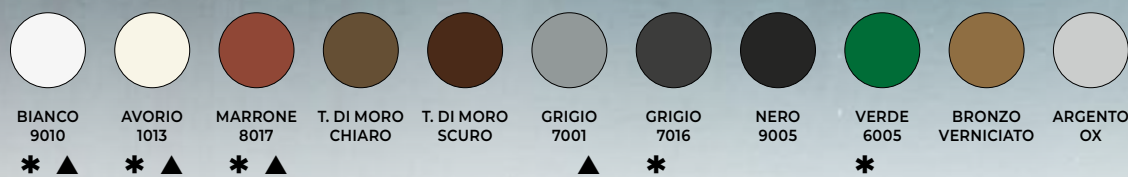

BIANCO

AVORIO

BRONZO

COLORI ALLUMINIO RAL STANDARD

* FINITURA SEMILUCIDA

BIANCO
9010

*

AVORIO
1013

* ARTICOLO DI SERIE

LEGENDA ICONE VEDI PAG. 74

OPTIONAL
CLIC CLAC AGGANCIO RAPIDO

COLORI ACCESSORI NYLON

NERO BIANCO AVORIO BRONZO

COLORI ALLUMINIO RAL STANDARD

▲ FINITURA RUVIDA

BIANCO 9010 AVORIO 1013 MARRONE 8017 T. DI MORO CHIARO GRIGIO 7001 NERO 9005 VERDE 6009 BRONZO VERNICIATO ARGENTO OX

LEGENDA ICONE VEDI PAG. 134

COLORI ACCESSORI NYLON

COLORI ALLUMINIO RAL STANDARD

* FINITURA SEMILUCIDA ▲ FINITURA RUVIDA

MARMO

LEGNO

> TONDA 40 - 50

40 Articolo: ZANV0002 50 Articolo: ZANV0003

COLORI ALLUMINIO RAL STANDARD

* FINITURA SEMILUCIDA ▲ FINITURA RUVIDA

BIANCO 9010 AVORIO 1013 MARRONE 8017 T. DI MORO CHIARO T. DI MORO SCURO GRIGIO 7001 GRIGIO 7016 NERO 9005 VERDE 6005 BRONZO VERNICIATO ARGENTO OX